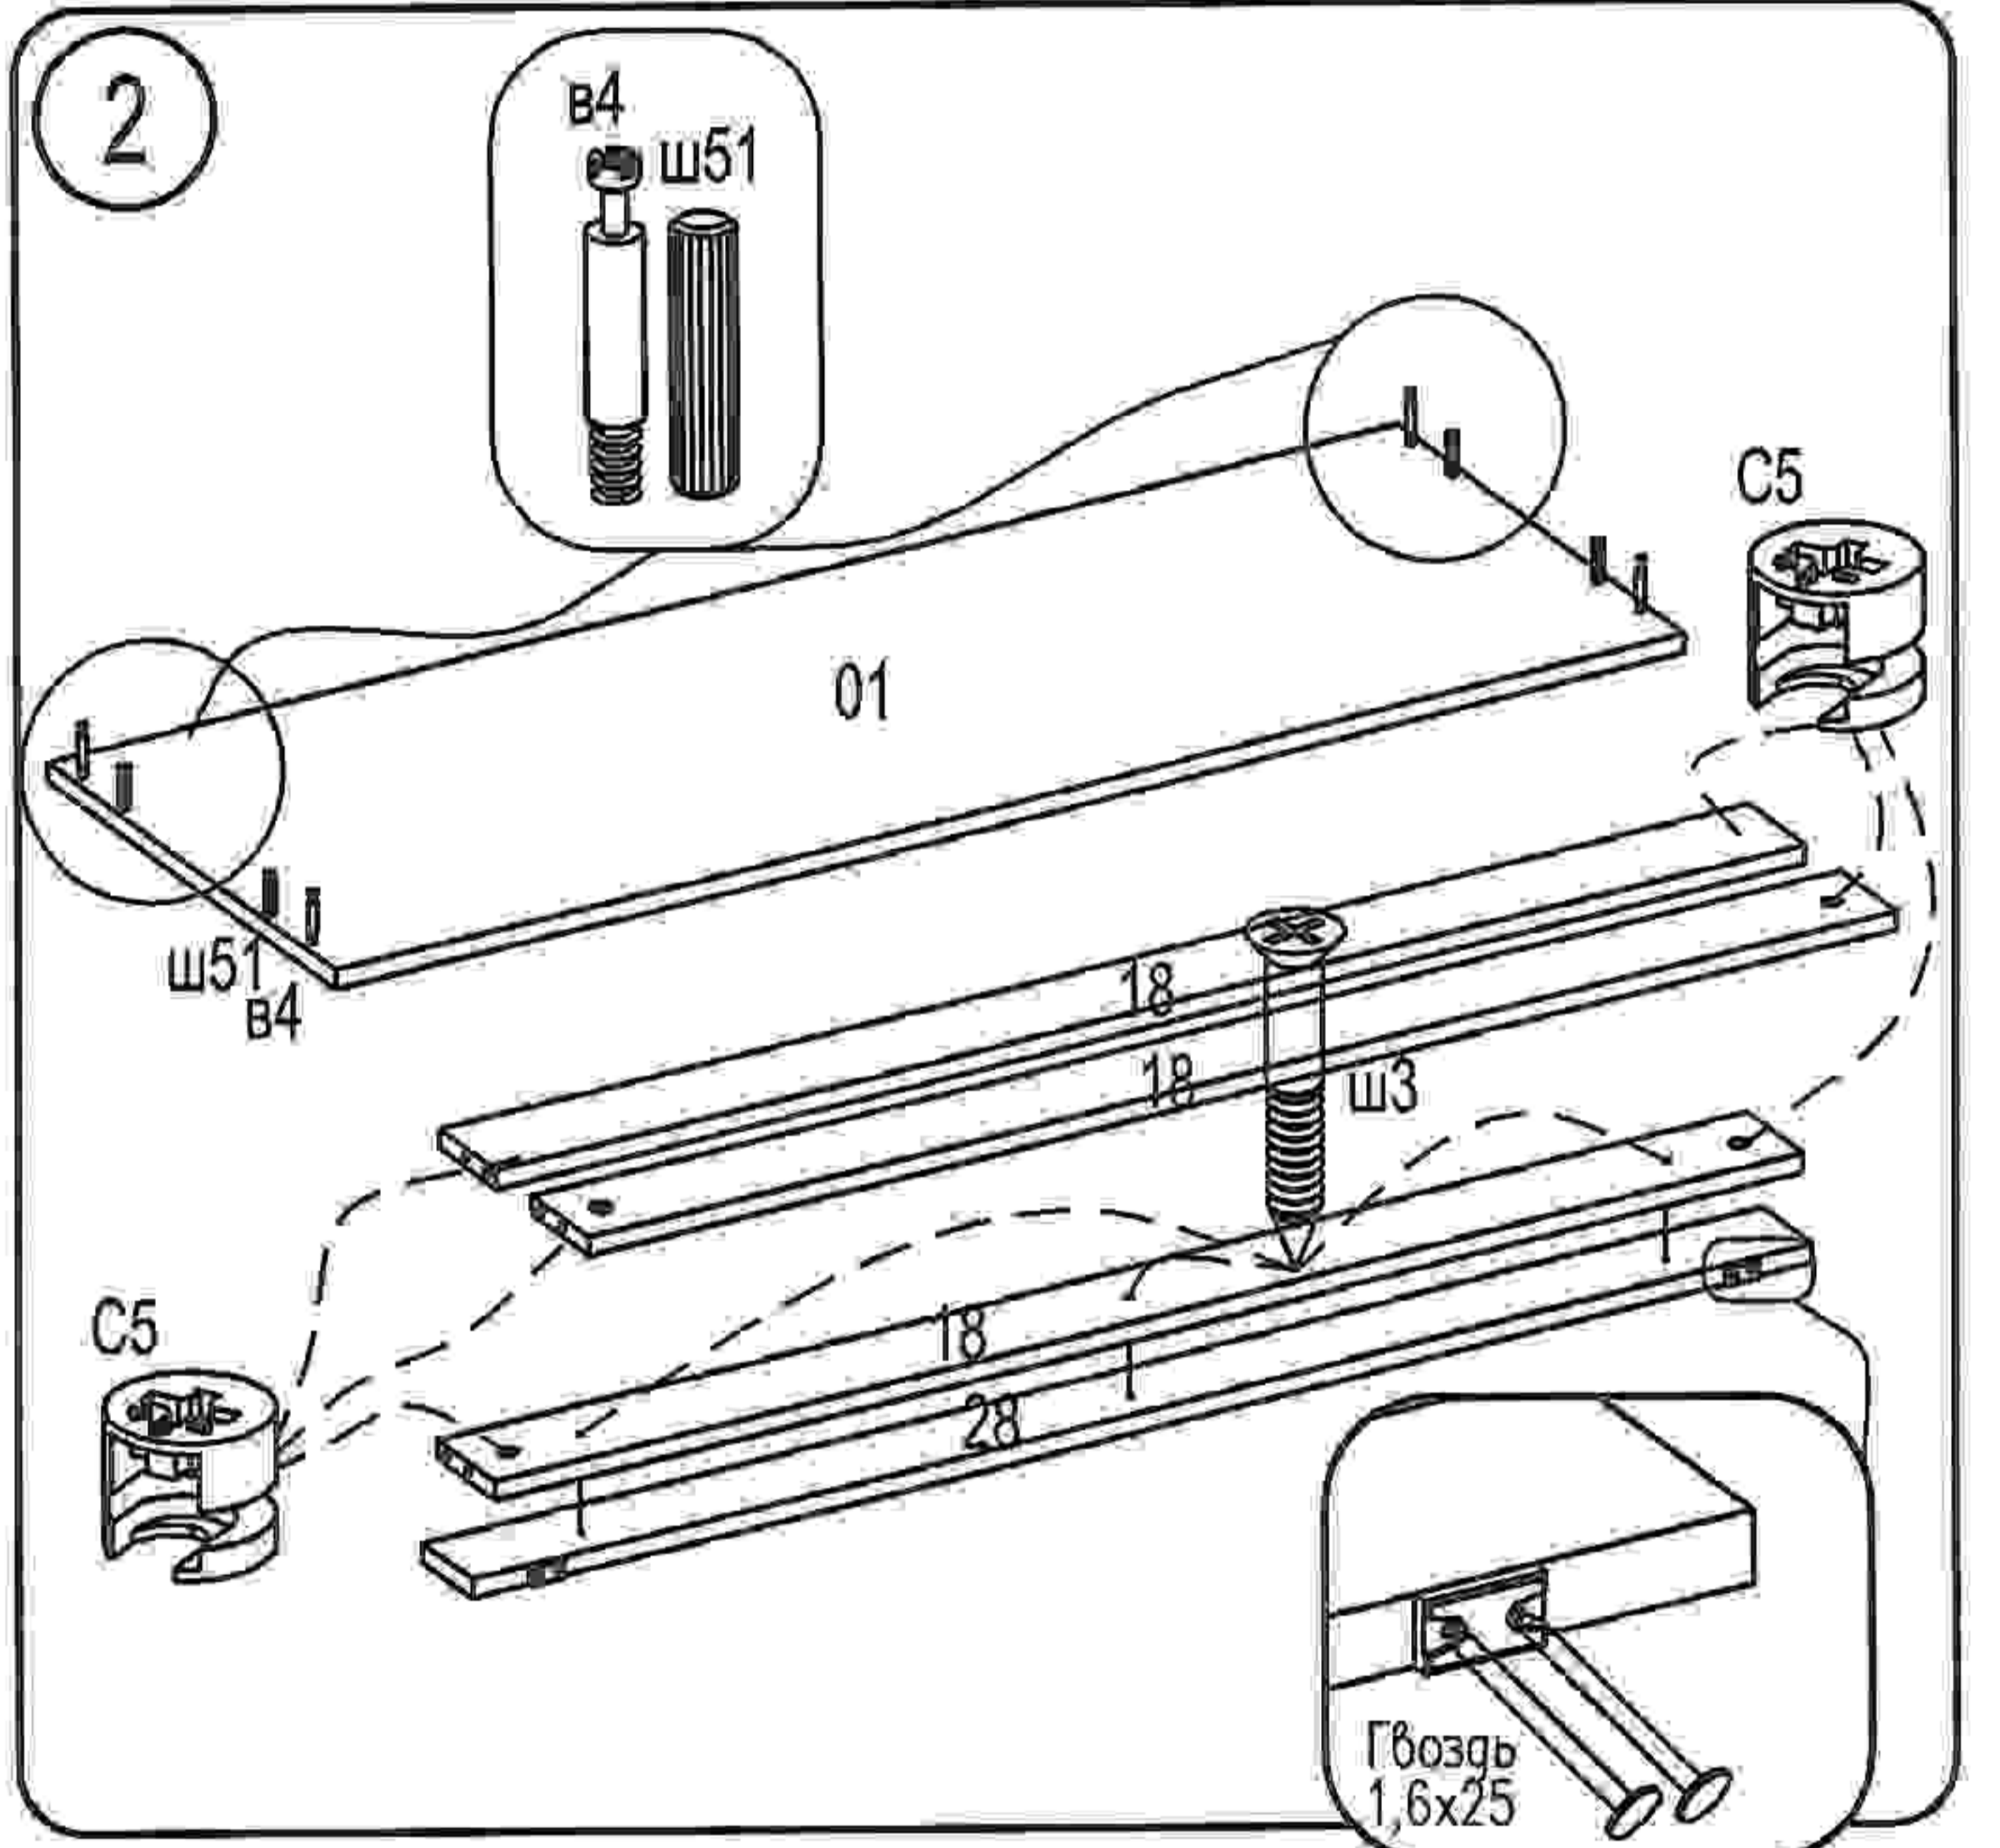

## Тумба MW2

Фирма оставляет за собой право вносить изменения, не влияющие на качество изделия  
Сборку производите на твердой и ровной поверхности!

Шкант Ø8x35 ш51 10шт.	Шкант Ø8x30 ш50 8шт.	Дюбель для стяжки эксцентр. в4 14 шт.	Стяжка эксцентр. 15D C5 10шт.	Стяжка эксцентрик 15/12D C6 4 шт.	Наконечник H-5 6шт.
Винт US 4x13KB 8 шт.	Гвоздь 1,6x25 40шт.	Уголок крепежный 2шт.	Шуруп 3-4x25 ш3 3 шт.	Евровинт 5x38 4 шт.	Винт 6,3 x 9,5 в68 4шт.
Винт 4x30 4шт.	Ручка-кнопка арт.151.96 antique bronze 2шт.		Комплект направляющих част. выдвижения Quadro 25 SFD/L350 1 компл. Фиксатор правый Фиксатор левый		

**Внимание!** Впишите в маркировочный ярлык код изделия согласно паспорту

Заднюю стенку 19 прибите гвоздями к вертикальным и горизонтальным щитам с шагом, 100мм.