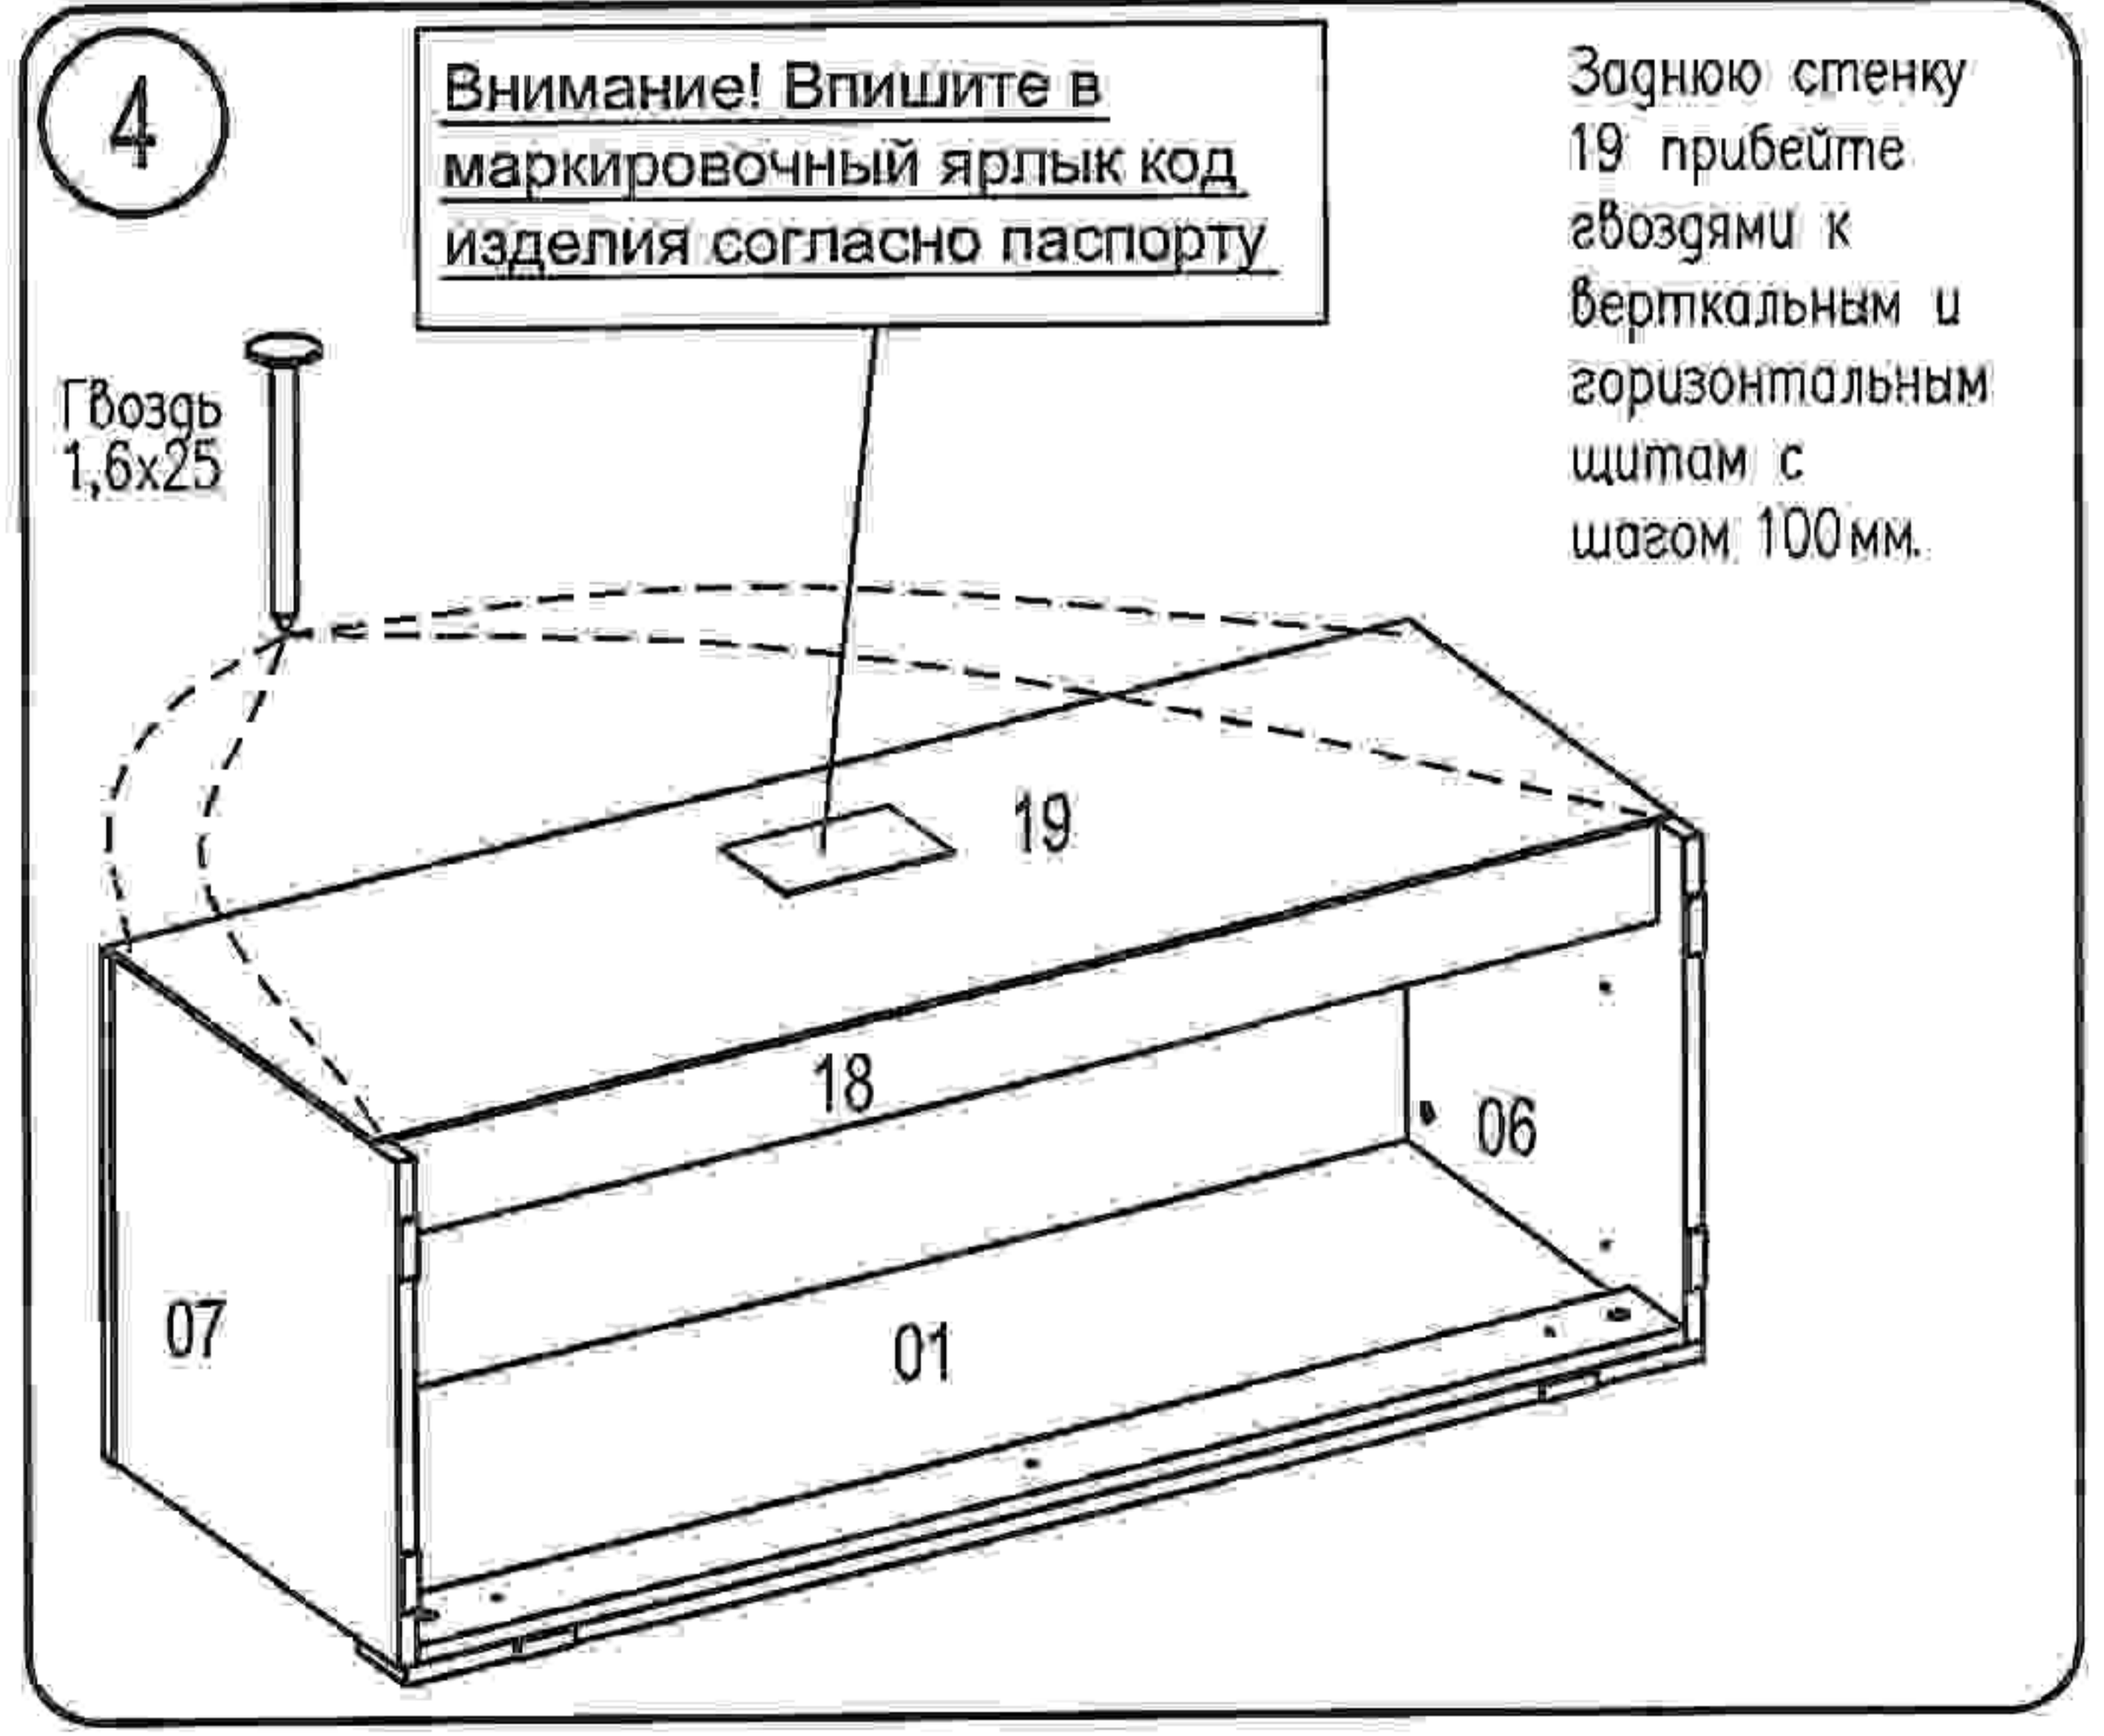

## Тумба MW2

Фирма оставляет за собой право вносить изменения, не влияющие на качество изделия  
Сборку производите на твердой и ровной поверхности!

Шкант Ø8x35 ш51 10шт.	Шкант Ø8x30 ш50 8шт.	Дюбель для стяжки эксцентр. в4 14 шт.	Стяжка эксцентр. 15D C5 10шт.	Стяжка эксцентрик 15/12D C6 4 шт.	Наконечник H-5 6шт.
Винт US 4x13KB 8 шт.	Гвоздь 1,6x25 40шт.	Уголок крепежный 2шт.	Шуруп 3-4x25 ш3 3 шт.	Евровинт 5x38 4 шт.	Винт 6,3 x 9,5 в68 4шт.
Винт 4x30 4шт.	Ручка-кнопка арт.151.96 antique bronze 2шт.		Комплект направляющих част. выдвижения Quadro 25 SFD/L350 1 компл. Фиксатор правый Фиксатор левый		

**Внимание!** Впишите в маркировочный ярлык код изделия согласно паспорту

Заднюю стенку 19 прибите гвоздями к вертикальным и горизонтальным щитам с шагом, 100мм.