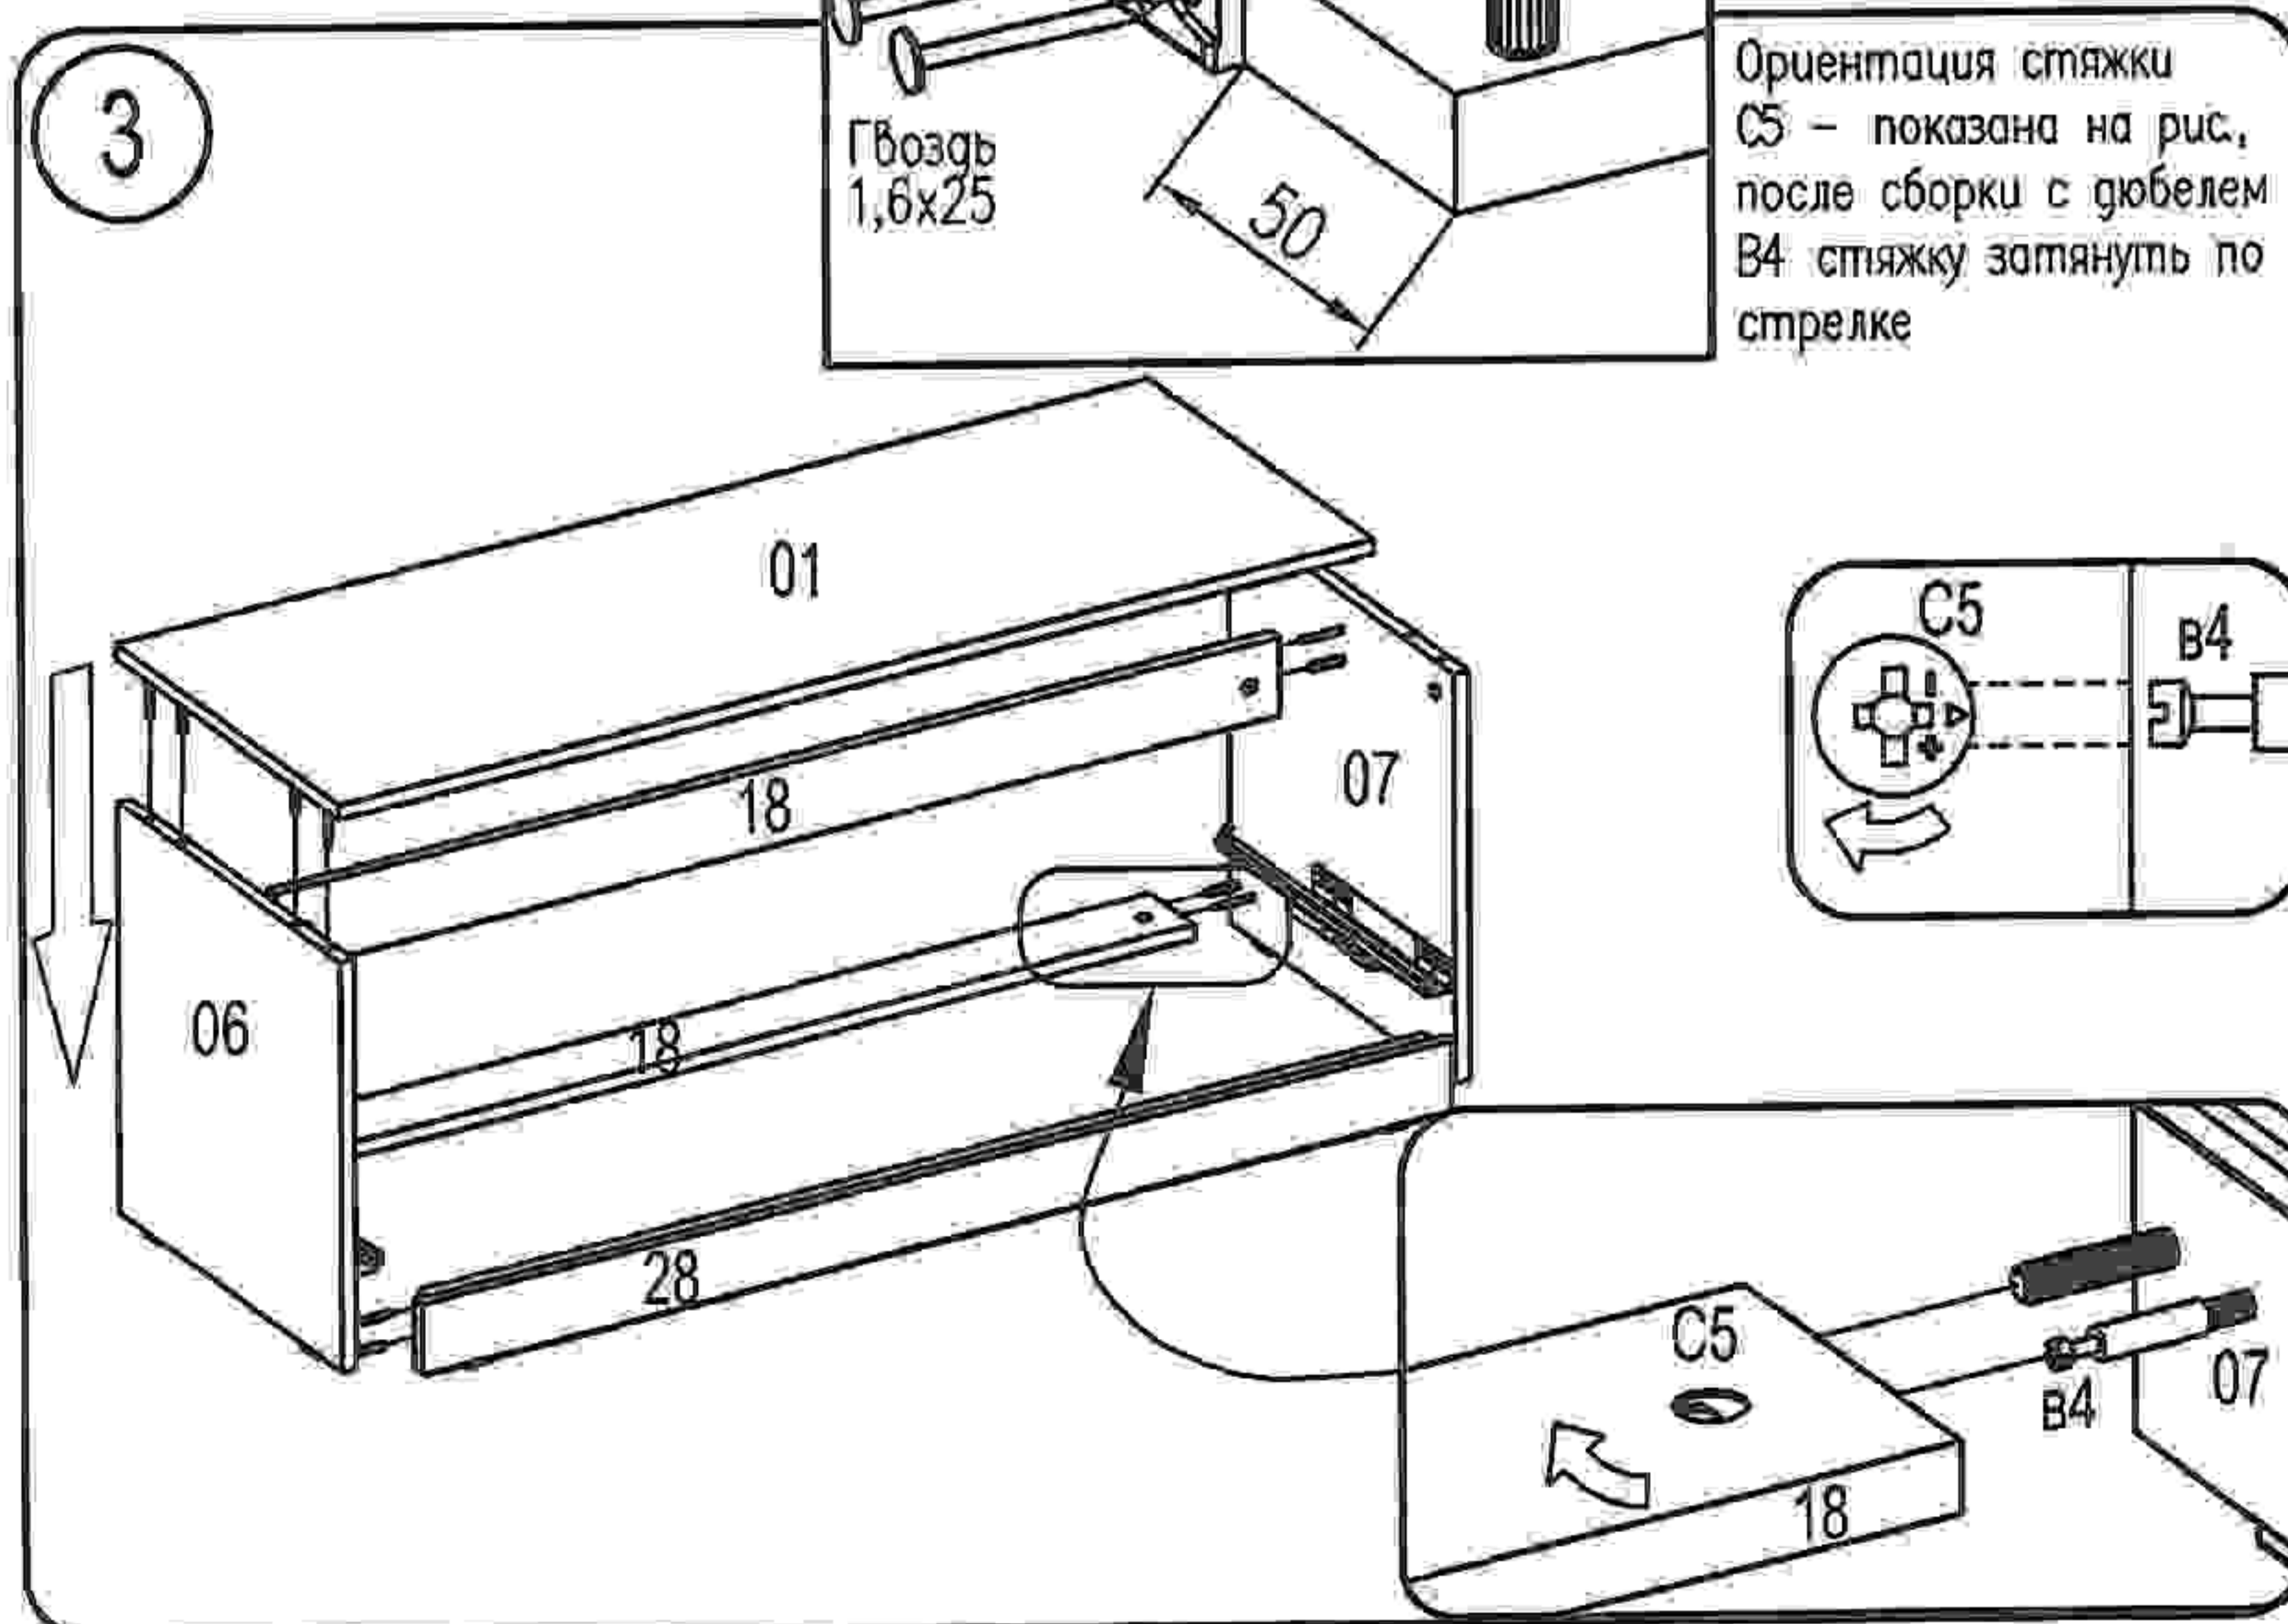

## Тумба MW2

Фирма оставляет за собой право вносить изменения, не влияющие на качество изделия  
Сборку производите на твердой и ровной поверхности!

Шкант Ø8x35 ш51 10шт.	Шкант Ø8x30 ш50 8шт.	Дюбель для стяжки эксцентр. в4 14 шт.	Стяжка эксцентр. 15D C5 10шт.	Стяжка эксцентрик 15/12D C6 4 шт.	Наконечник H-5 6шт.
Винт US 4x13KB 8 шт.	Гвоздь 1,6x25 40шт.	Уголок крепежный 2шт.	Шуруп 3-4x25 ш3 3 шт.	Евровинт 5x38 4 шт.	Винт 6,3 x 9,5 в68 4шт.
Винт 4x30 4шт.	Ручка-кнопка арт.151.96 antique bronze 2шт.		Комплект направляющих част. выдвижения Quadro 25 SFD/L350 1 компл. Фиксатор правый Фиксатор левый		

**Внимание!** Впишите в маркировочный ярлык код изделия согласно паспорту

Заднюю стенку 19 прибите гвоздями к вертикальным и горизонтальным щитам с шагом, 100мм.