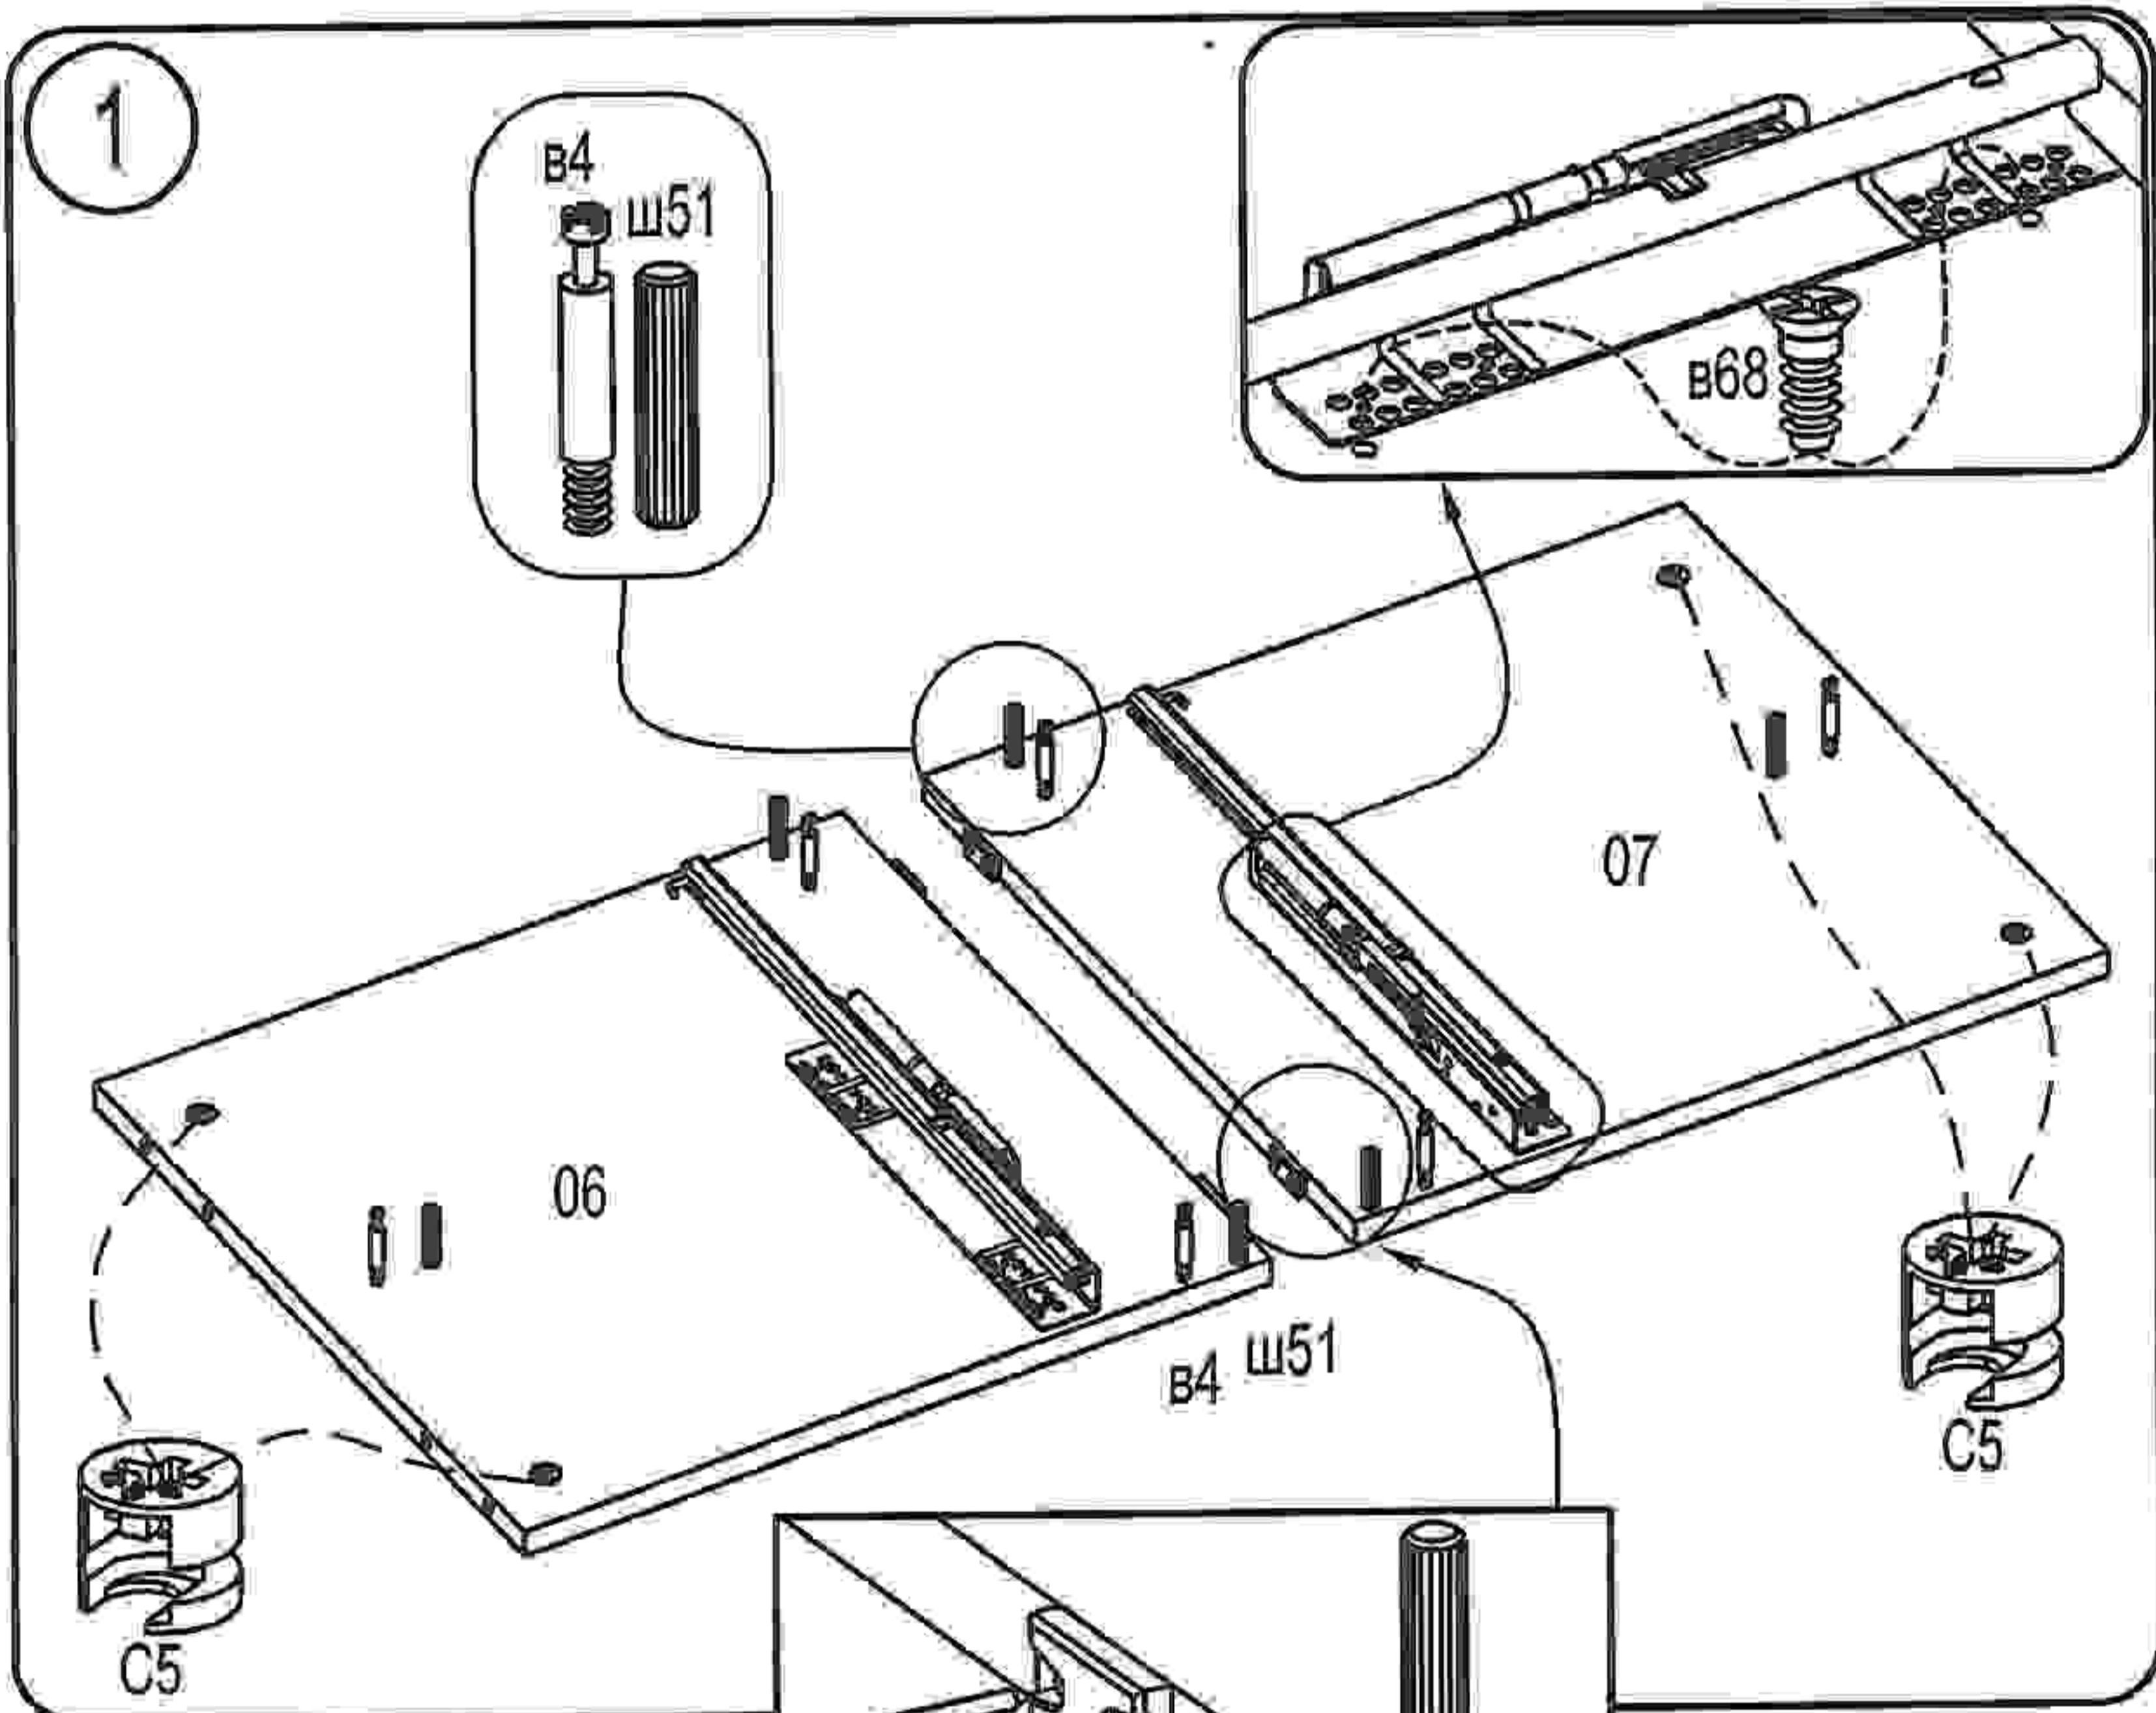

## Тумба MW2

Фирма оставляет за собой право вносить изменения, не влияющие на качество изделия  
Сборку производите на твердой и ровной поверхности!

Шкант Ø8x35 ш51 10шт.	Шкант Ø8x30 ш50 8шт.	Дюбель для стяжки эксцентр. в4 14 шт.	Стяжка эксцентр. 15D C5 10шт.	Стяжка эксцентрик 15/12D C6 4 шт.	Наконечник H-5 6шт.
Винт US 4x13KB 8 шт.	Гвоздь 1,6x25 40шт.	Уголок крепежный 2шт.	Шуруп 3-4x25 ш3 3 шт.	Евровинт 5x38 4 шт.	Винт 6,3 x 9,5 в68 4шт.
Винт 4x30 4шт.	Ручка-кнопка арт.151.96 antique bronze 2шт.		Комплект направляющих част. выдвижения Quadro 25 SFD/L350 1 компл. Фиксатор правый Фиксатор левый		

**Внимание!** Впишите в маркировочный ярлык код изделия согласно паспорту

Заднюю стенку 19 прибите гвоздями к вертикальным и горизонтальным щитам с шагом, 100мм.