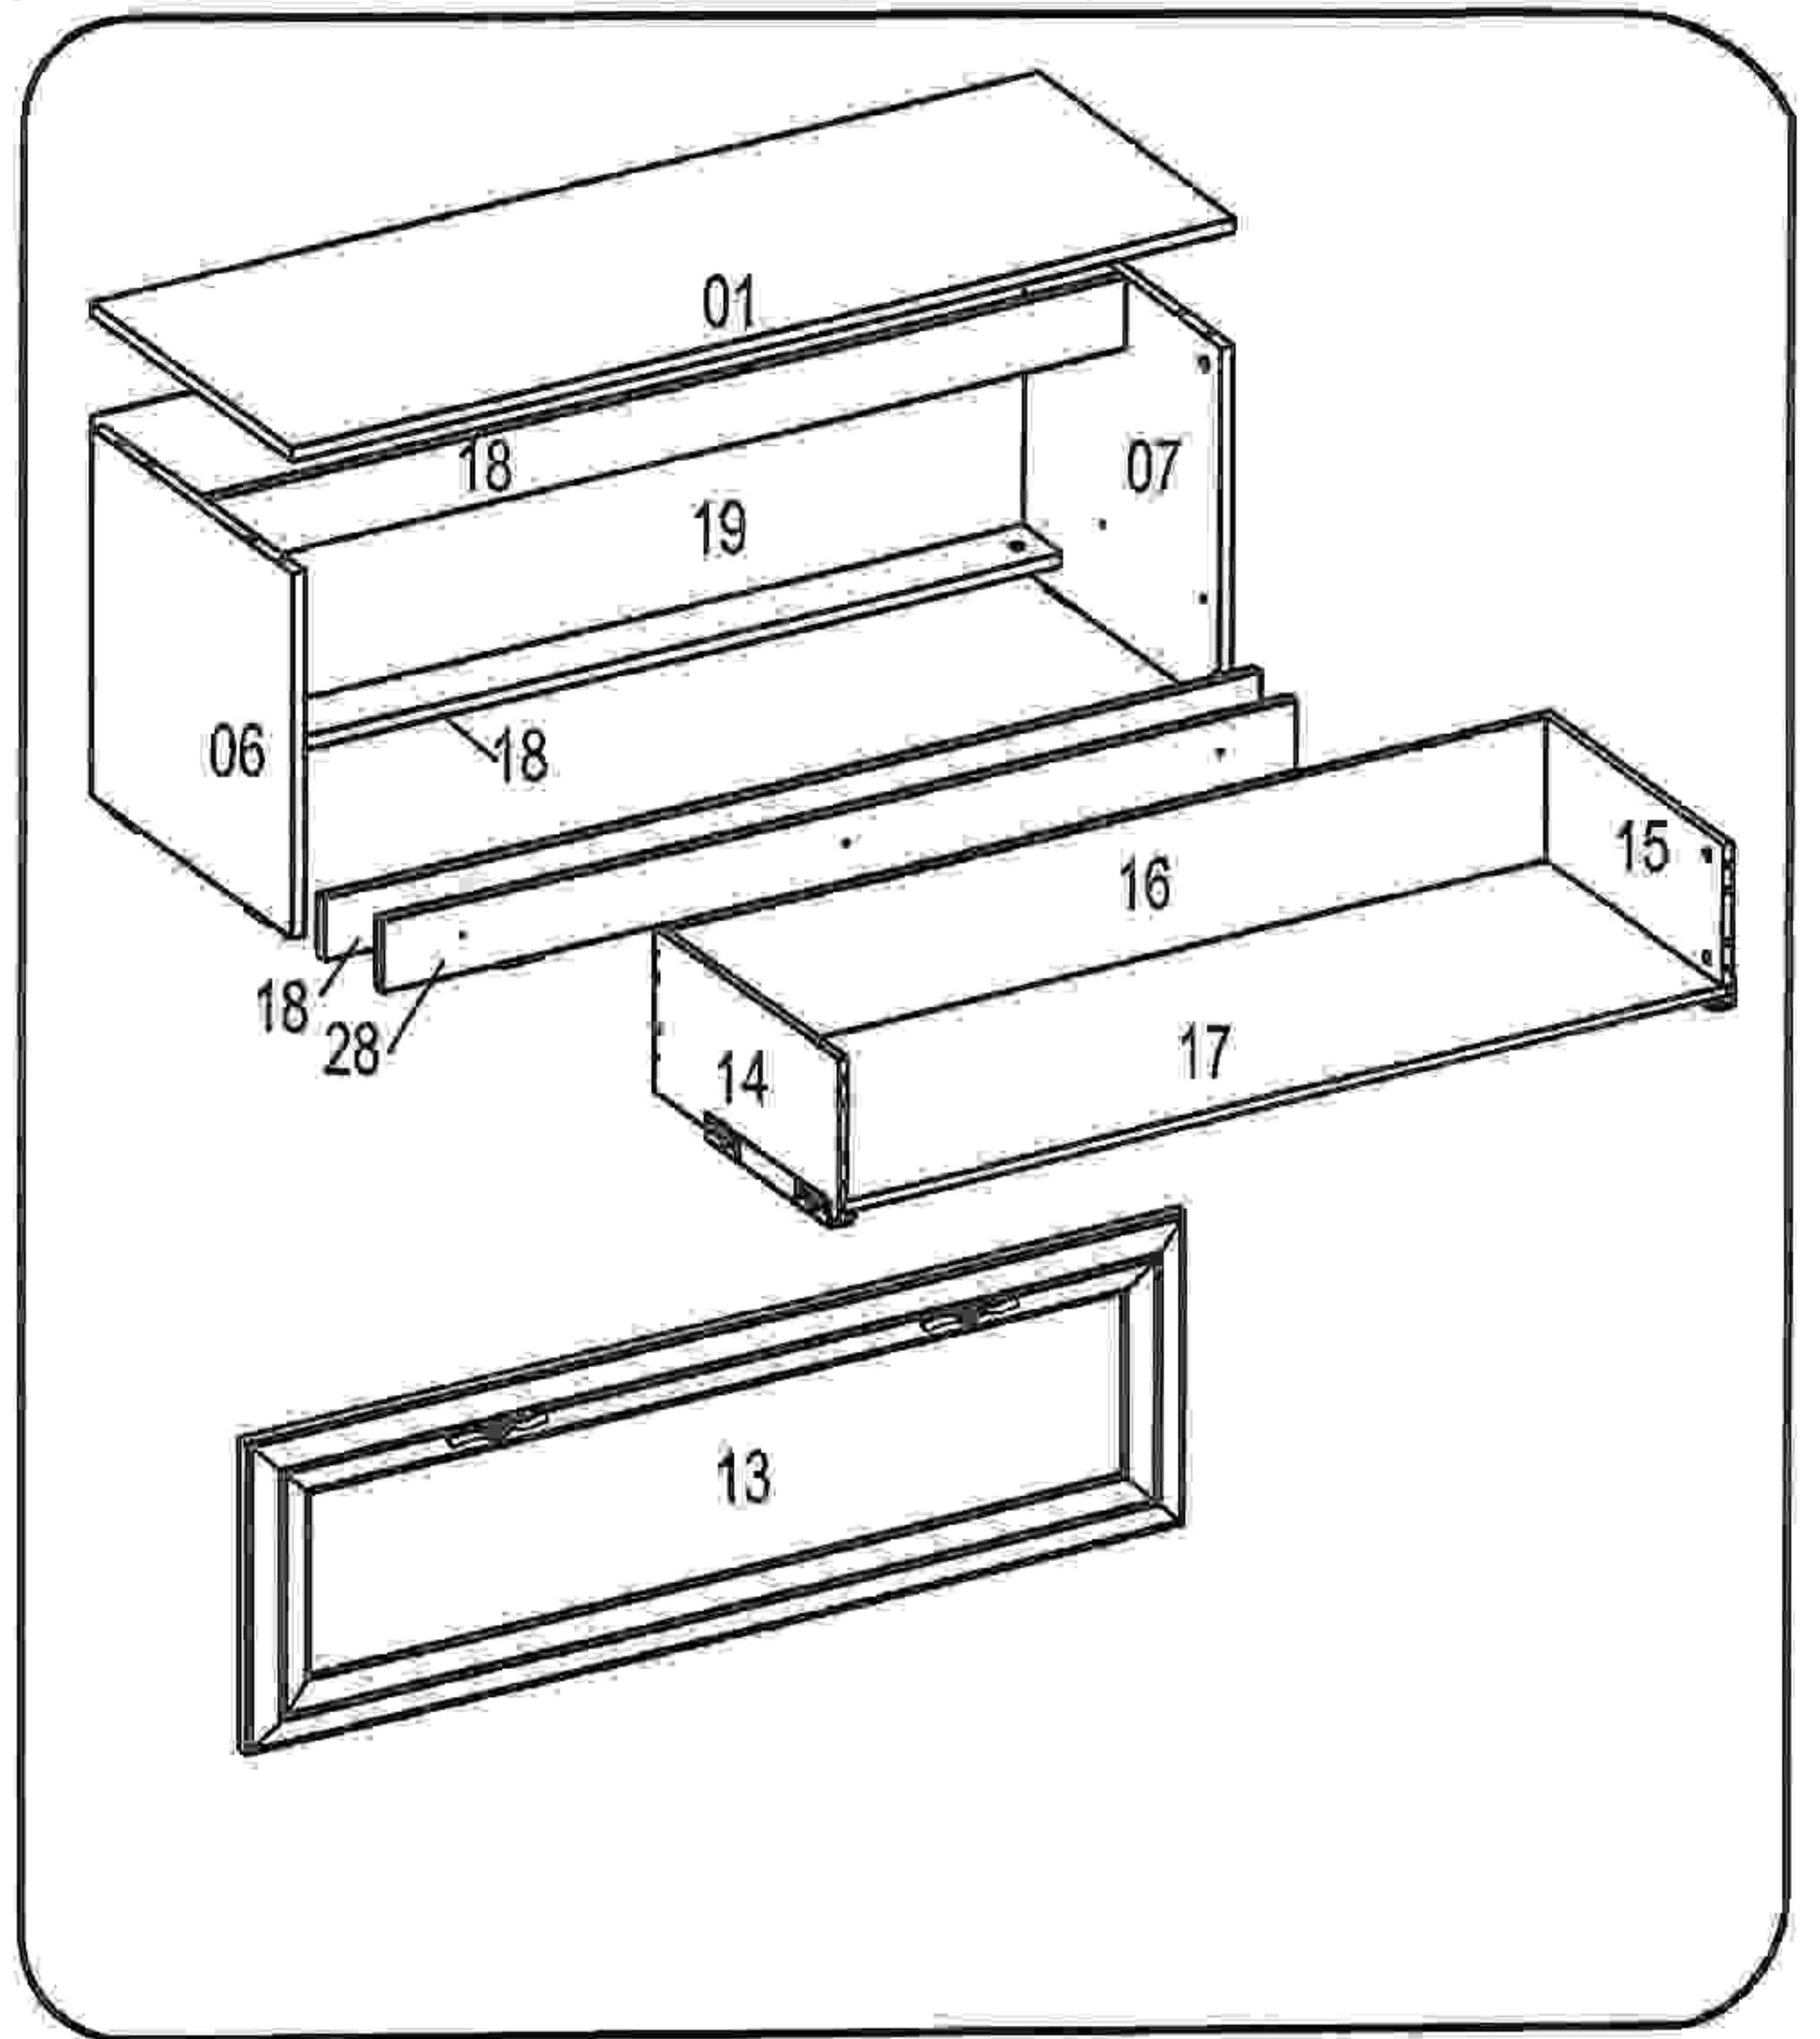

## Тумба MW2

Фирма оставляет за собой право вносить изменения, не влияющие на качество изделия  
Сборку производите на твердой и ровной поверхности!

Шкант Ø8x35 ш51 10шт.	Шкант Ø8x30 ш50 8шт.	Дюбель для стяжки эксцентр. в4 14 шт.	Стяжка эксцентр. 15D C5 10шт.	Стяжка эксцентрик 15/12D C6 4 шт.	Наконечник H-5 6шт.
Винт US 4x13KB 8 шт.	Гвоздь 1,6x25 40шт.	Уголок крепежный 2шт.	Шуруп 3-4x25 ш3 3 шт.	Евровинт 5x38 4 шт.	Винт 6,3 x 9,5 в68 4шт.
Винт 4x30 4шт.	Ручка-кнопка арт.151.96 antique bronze 2шт.		Комплект направляющих част. выдвижения Quadro 25 SFD/L350 1 компл. Фиксатор правый Фиксатор левый		

**Внимание!** Впишите в маркировочный ярлык код изделия согласно паспорту

Заднюю стенку 19 прибите гвоздями к вертикальным и горизонтальным щитам с шагом, 100мм.