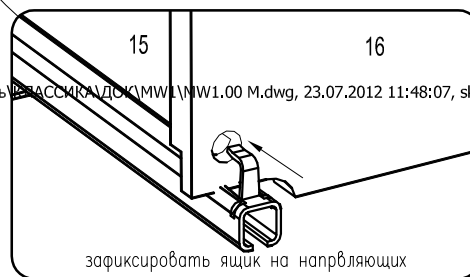

посредством регулировочного колесика можно регулировать ящик по высоте до +2мм

для демонтажа ящика нажмите на фиксаторы

зафиксировать ящик на направляющих