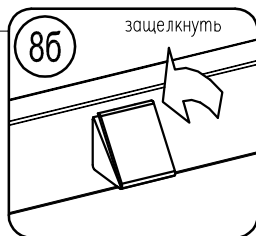

посредством регулировочного колесика можно регулировать ящик по высоте до +2мм

для демонтажа ящика нажмите на фиксаторы

зафиксировать ящик на направляющих