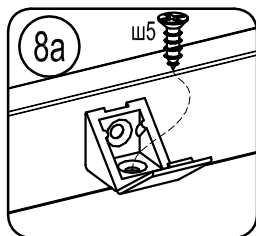

посредством регулировочного колесика можно регулировать ящик по высоте до +2мм

для демонтажа ящика нажмите на фиксаторы

зафиксировать ящик на направляющих