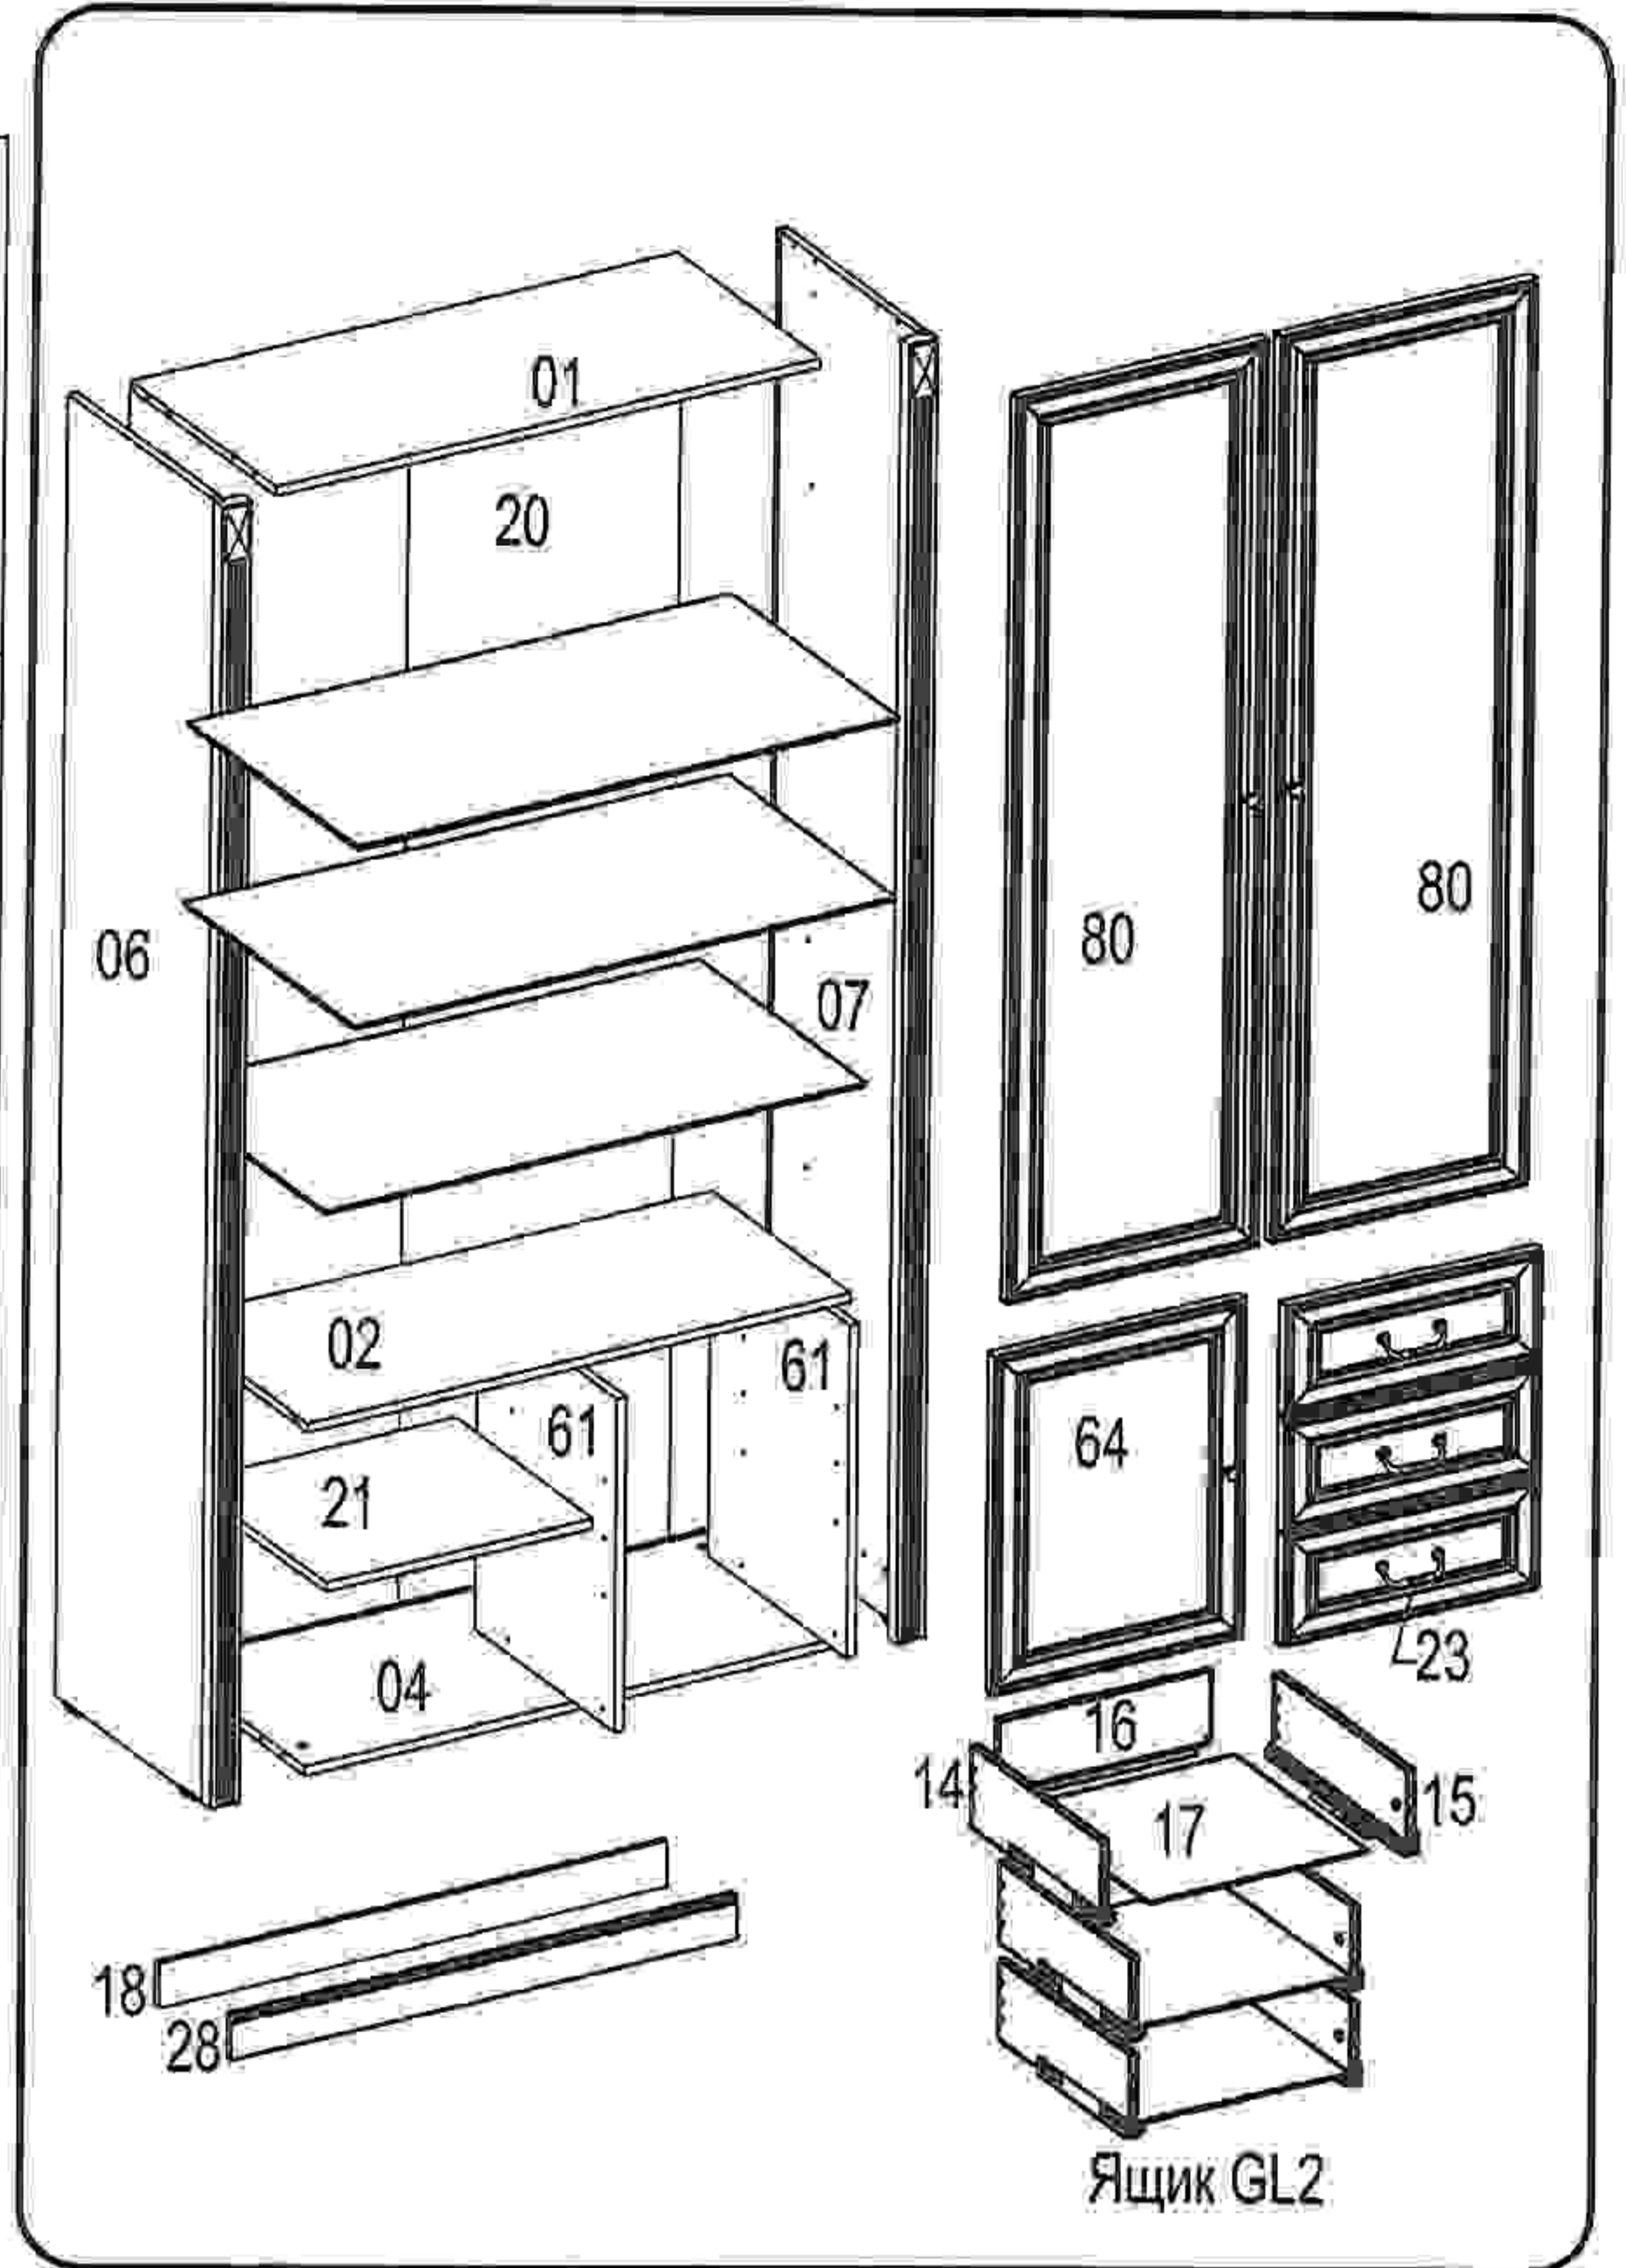

# Шкаф FSB

Фирма оставляет за собой право вносить изменения, не влияющие на качество изделия  
Сборку производите на твердой и ровной поверхности!

Шкант Ø8x35 ш51	Гвоздь 1,6x25	Дюбель для стяжки эксцентр.	Стяжка эксцентр.	Заглушка для стяжки эксцентр.	Шкант Ø8x30	Заглушка 10/3	Шуруп 2-3x20 ш27	Петля скрытая Perfekt 5737 W90-T42 Монтажная планка 0мм для Perfekt	
16шт.	20шт.	14шт.	8шт.	8шт.	24шт.	4шт.	6шт.	8шт.	
Стяжка Rafix 20	Болт Rafix 20	Стяжка CM-2	Амортизатор под стекло	Заглушка для стяжки CM-2	Шуруп 4 x 30 ш1	Дюбель Ø8x30	Шуруп 4 x 16 ш4	Шуруп 4 x 25 ш3	Уголок формованный 60008901
4шт.	4шт.	4шт.	12шт.	4шт.	1шт.	1шт.	1шт.	3шт.	1шт.
Соединитель задней стенки RV 7D	Евровинт 6,3 x 9,5 в68	Наконечник H-5	Фиксатор угловой Ф260	Шуруп 4 x 13 ш5	Полкодержатель Ф280	Винт 6,3x13	Полко держатель 5-х	Стяжка эксцентрик 15/12D с6	
6шт.	6шт.	6шт.	6шт.	28шт.	12шт.	28шт.	4шт.	6шт.	
Ручка-скоба Art. WMN611.096.00D1	Ручка -скоба (32) art. WMN611.032.00D1	Винт 4x25	Винт 4x16 в потай B81	Дистанциатор H=8мм	Евровинт 5x38				
3шт.	3шт.	6шт.	6шт.	12шт.	6шт.				

Комплект направляющих частичного выдвигания Quadra 25 SFD/L400	Винт 6,3x20	Фиксатор правый	Фиксатор левый
3шт.	12шт.	3шт.	3шт.